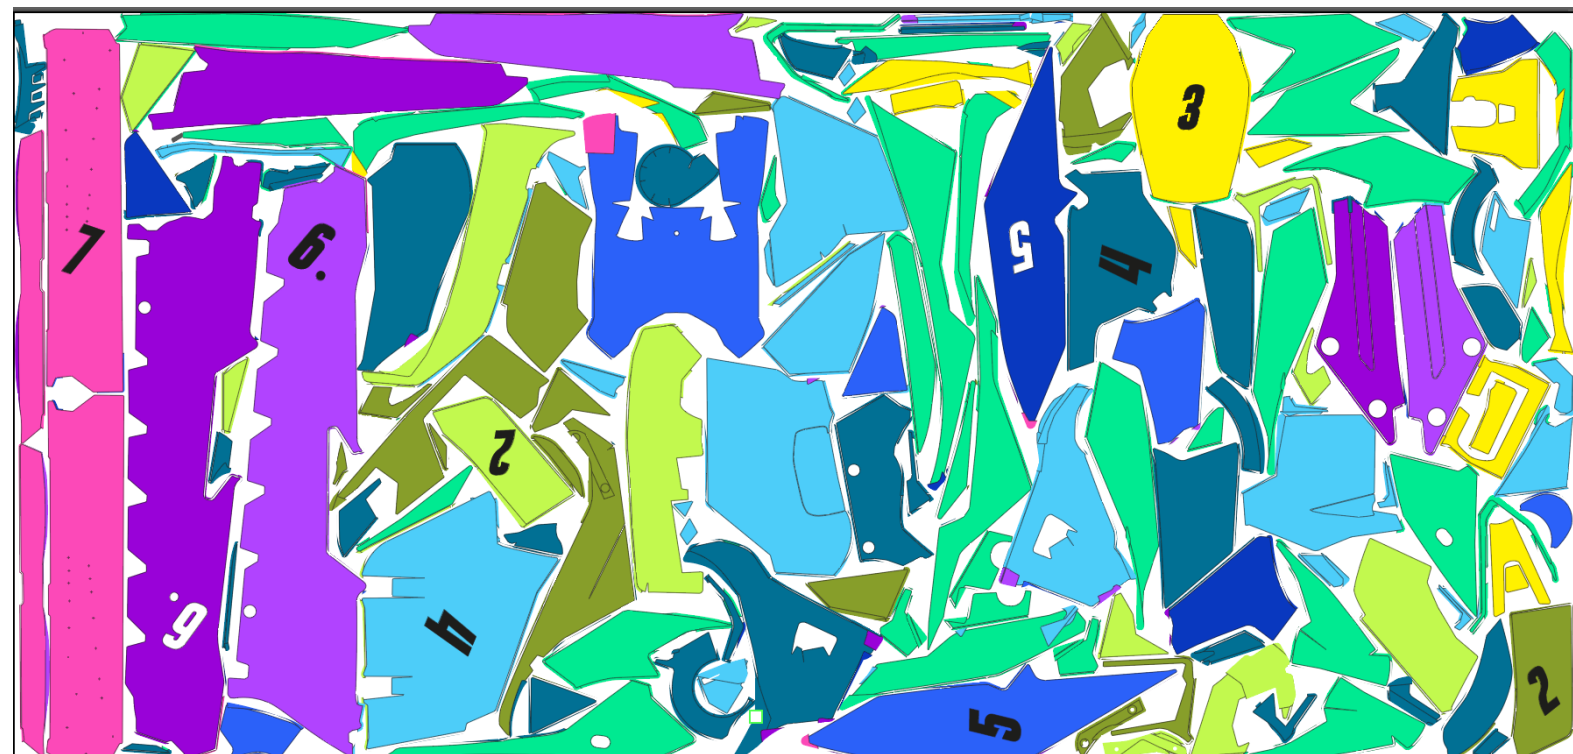

Dekal placeringsguide  
Skidoo G5 "154"

**ski-doo**®

1. HUV
2. BUK SIDA / BUK FRAM
3. RUTA / RUTA BAK
4. SIDOKÅPA
5. TANK
6. TUNNELSIDA
7. TOP TUNNEL